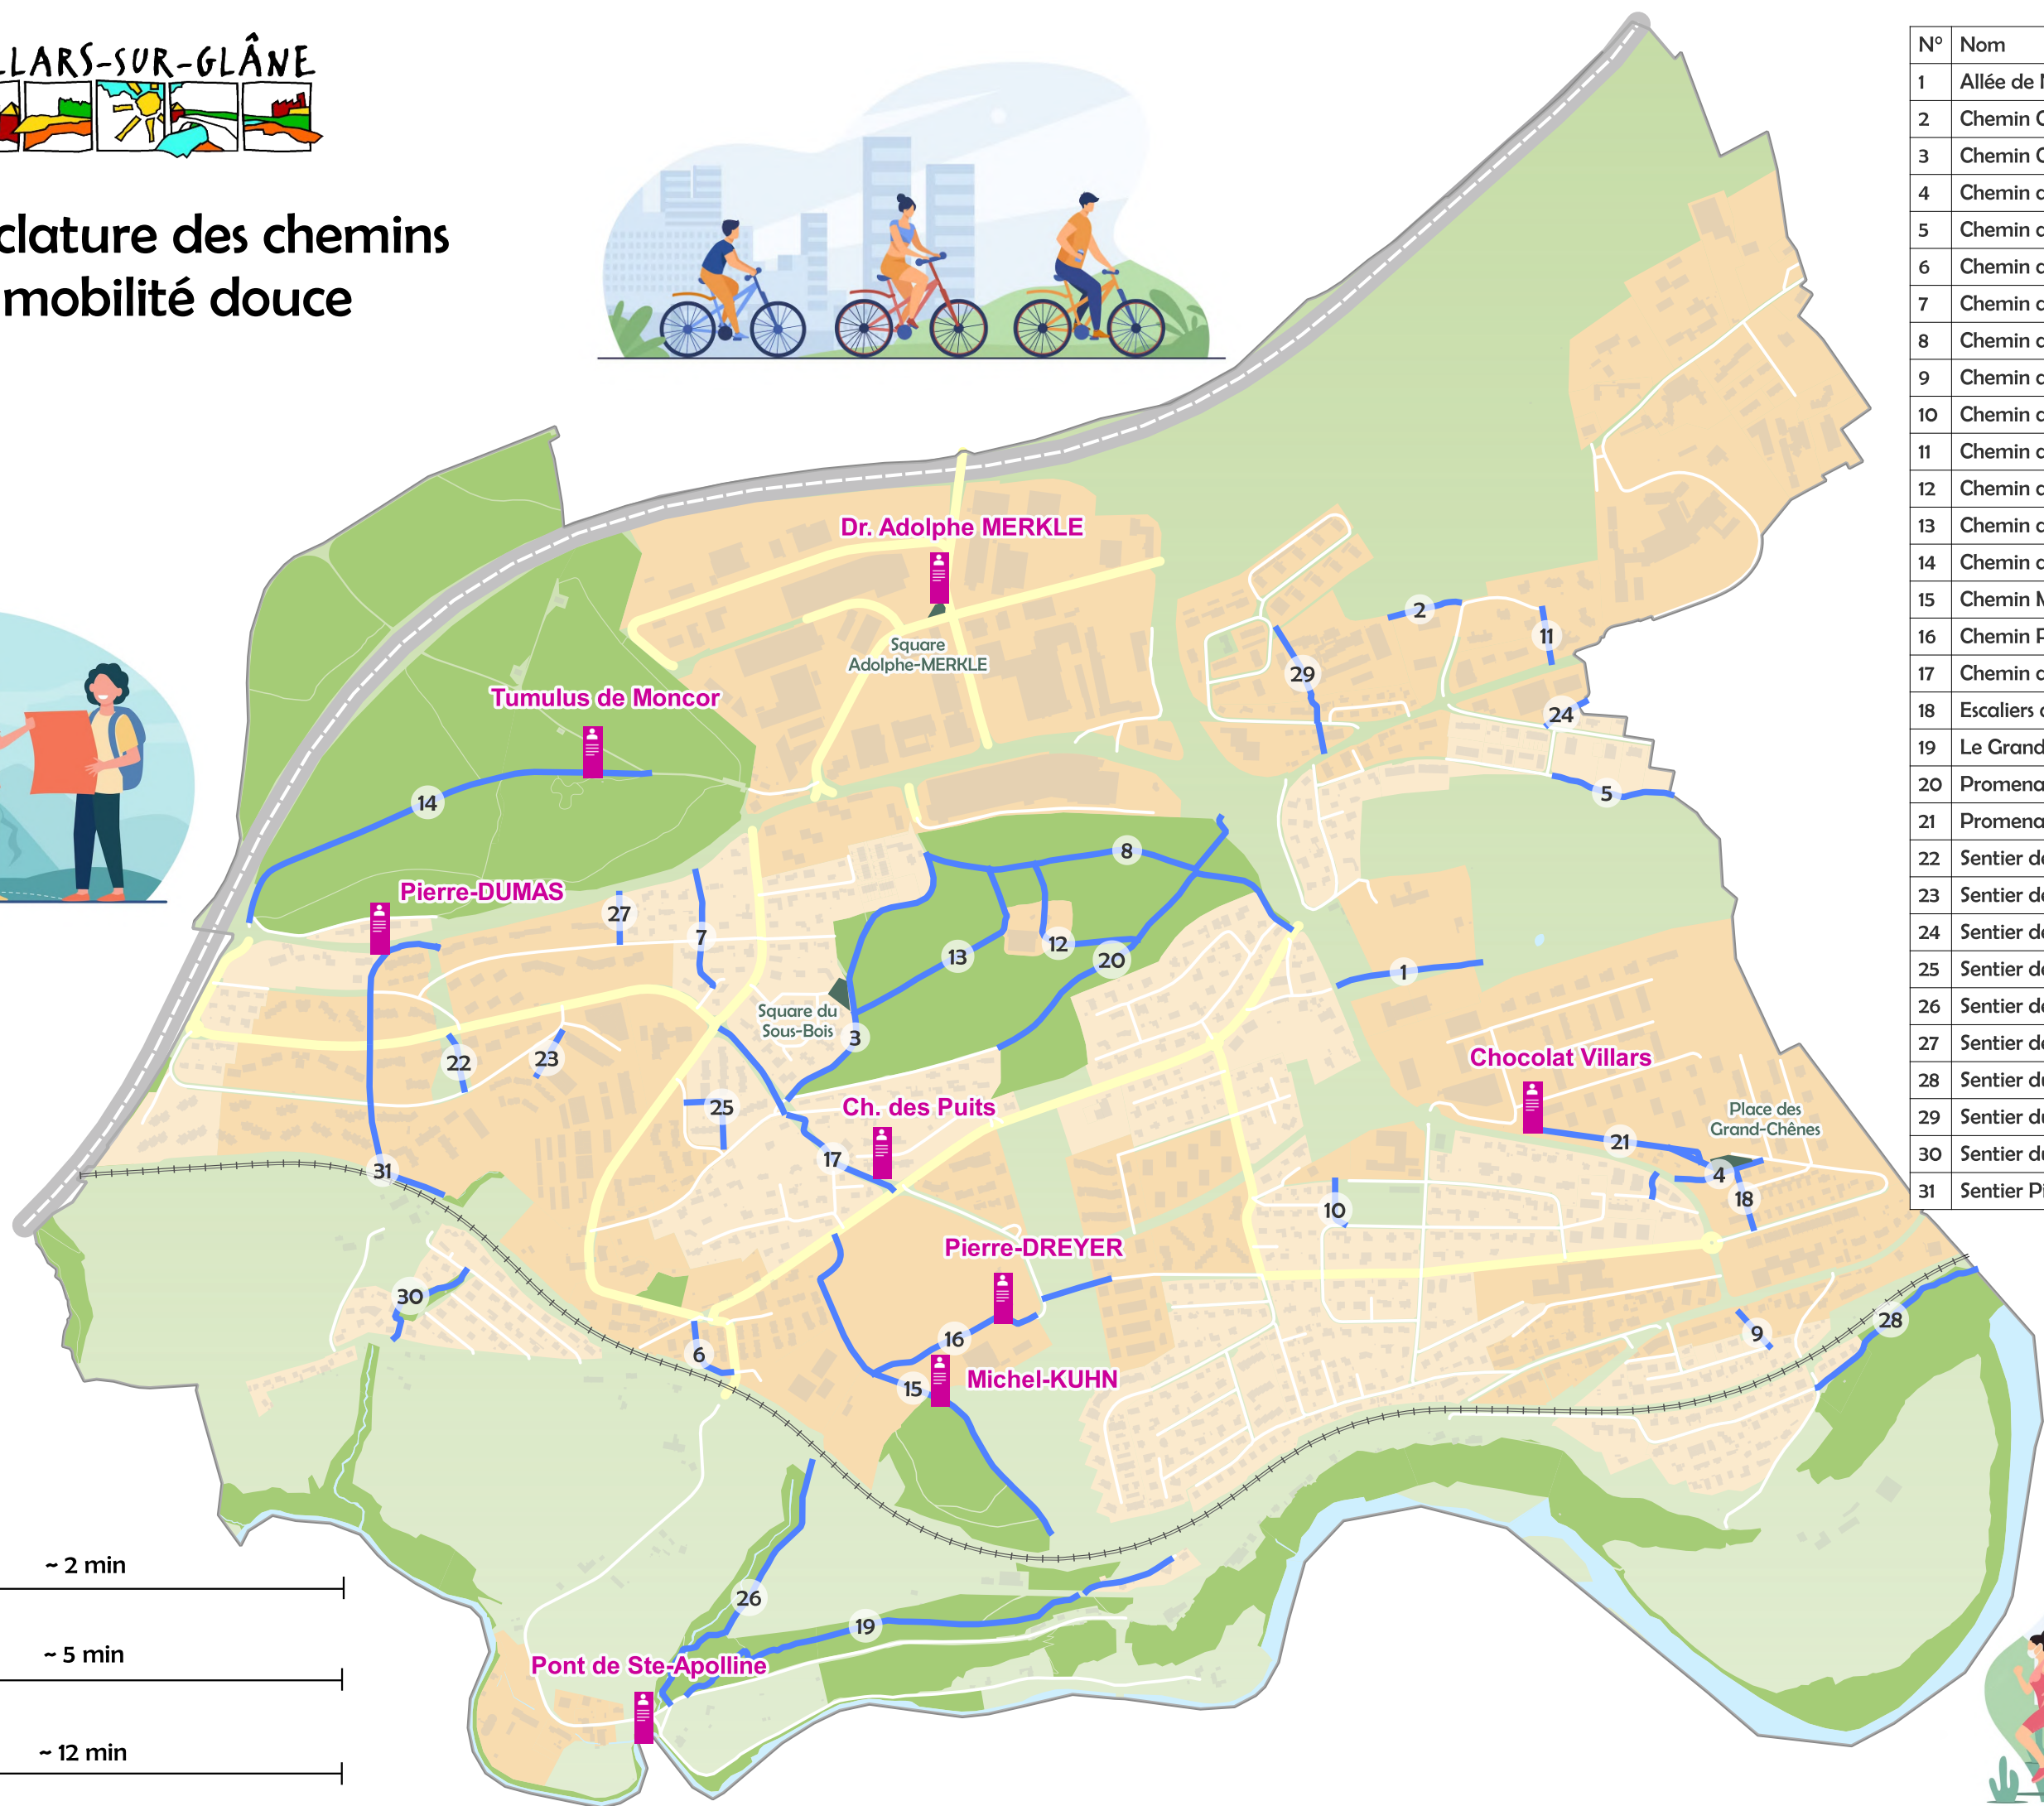

Nomenclature des chemins de mobilité douce

| N° | Nom |
|----|------------------------------------|
| 1 | Allée de Nuithonie |
| 2 | Chemin Catherine-REPOND |
| 3 | Chemin Creux |
| 4 | Chemin de l'Ancienne-Gravière |
| 5 | Chemin de la Brasserie du Cardinal |
| 6 | Chemin de la Laiterie |
| 7 | Chemin de Sous-Moncor |
| 8 | Chemin des Echelettes |
| 9 | Chemin des Moines |
| 10 | Chemin du Bifé |
| 11 | Chemin du Lavoir |
| 12 | Chemin du Réservoir |
| 13 | Chemin du Sous-Bois |
| 14 | Chemin du Tumulus |
| 15 | Chemin Michel-KUHN |
| 16 | Chemin Pierre-DREYER |
| 17 | Chemin des Puits |
| 18 | Escaliers de l'Ancienne-Chapelle |
| 19 | Le Grand-Chemin |
| 20 | Promenade de Belle-Croix |
| 21 | Promenade de la Chocolaterie |
| 22 | Sentier de Cérès |
| 23 | Sentier de l'Ondine |
| 24 | Sentier de la Poudrière |
| 25 | Sentier de la Résidence |
| 26 | Sentier de Sainte-Apolline |
| 27 | Sentier des Mûriers |
| 28 | Sentier du Bois des Morts |
| 29 | Sentier du Milieu |
| 30 | Sentier du Ru |
| 31 | Sentier Pierre-DUMAS |